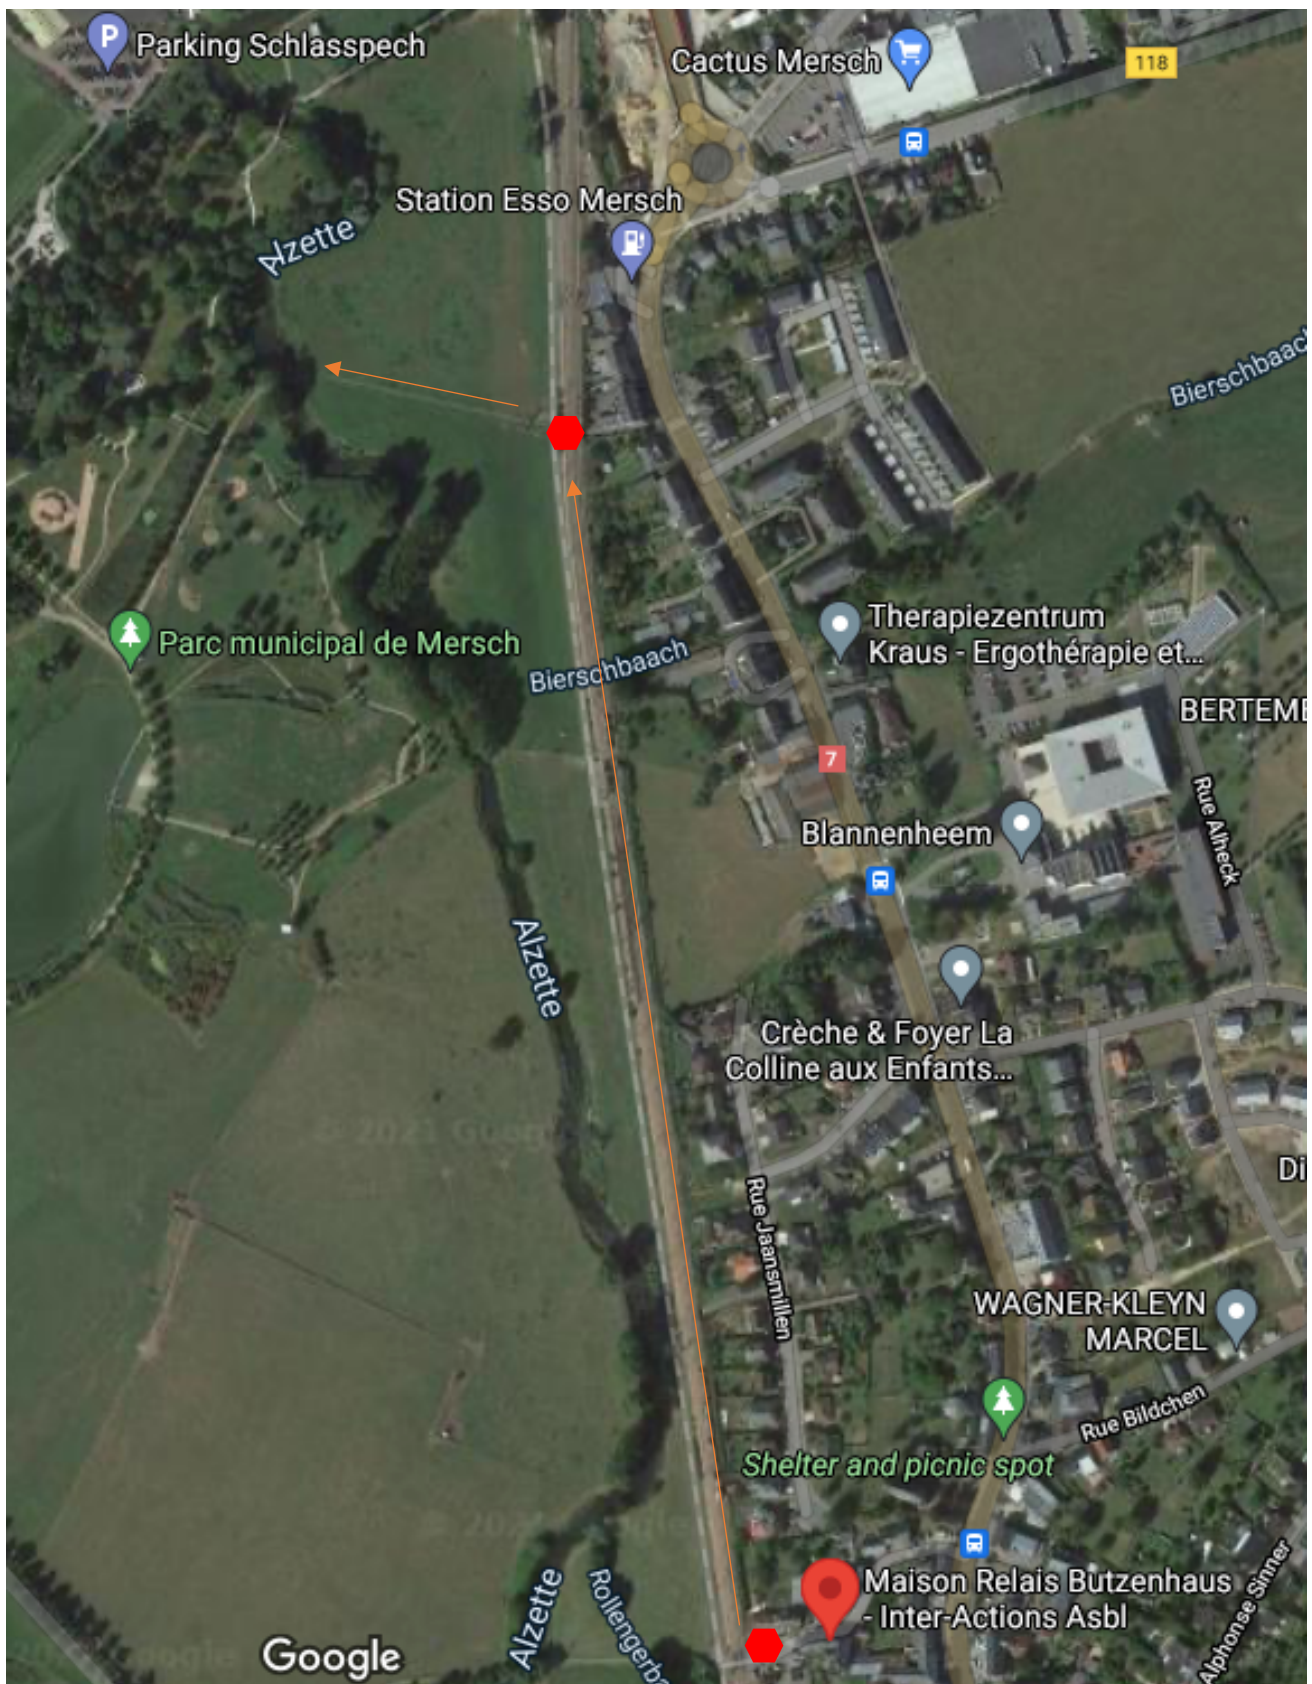

Annexe :

points de rassemblement